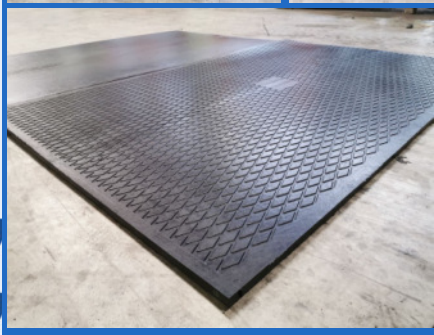

ОАО «Эковер ПРО»

**ECOVER
PRO**

ecover.by