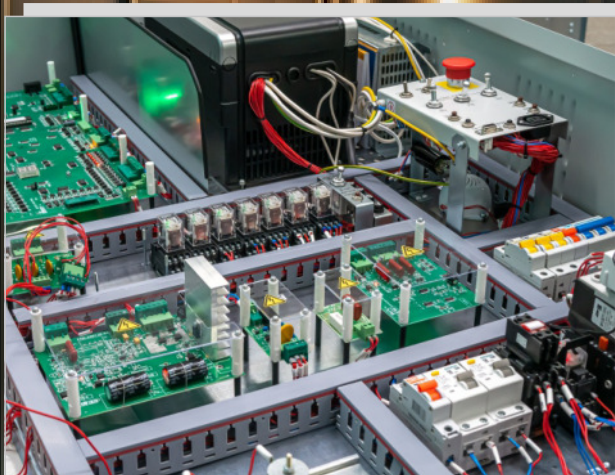

ОАО «Зенит»

zenit.by

18