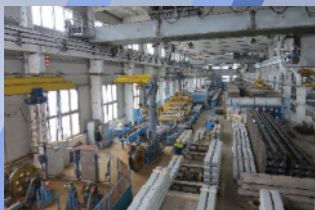

Осиповичский завод ЖБК ОАО «Дорстроймонтажтрест»

www.ozjbk.by