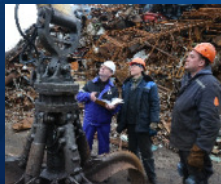

Наши идеи приносят результат!

Звоните +375 222 739949, 669522, пишите IV-INFO.MOGILEV@MAIL.RY

УНИТАРНОЕ ПРЕДПРИЯТИЕ «МОГИЛЕВТОРЧЕРМЕТ»

Стараться забыть
кого-то-значит все время
о нем помнить.

Унитарное предприятие «Могилеввторчермет» входит в состав Государственного объединения «Белвторчермет» – флагмана Беларуси по заготовке и переработке металлолома – и имеет более чем 70-летний опыт работы в этом сегменте рынка страны. Основное направление работы предприятия связано с заготовкой, переработкой и отгрузкой лома и отходов черных металлов.