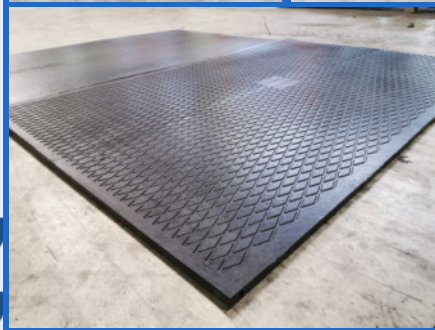

ОАО «Эковер ПРО»

ECOVER
PRO

ecover.by