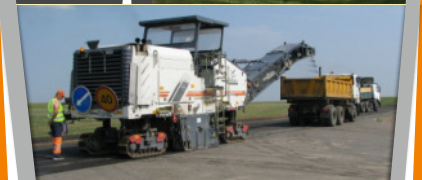

• Восход.....5:41
Заход.....20:23
Долгота дня.....14:42

Республиканское унитарное предприятие автомобильных дорог

«МОГИЛЕВАВТОДОР»

MOGILEVAVTODOR.BY