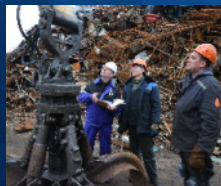

УНИТАРНОЕ ПРЕДПРИЯТИЕ «МОГИЛЕВТОРЧЕРМЕТ»