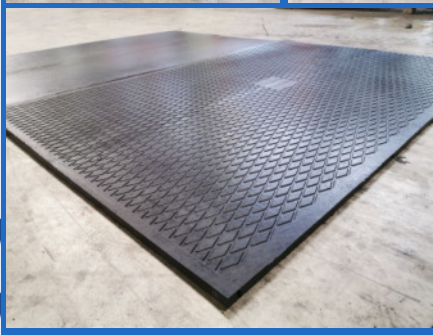

ОАО «Эковер ПРО»

**ECOVER
PRO**

ecover.by